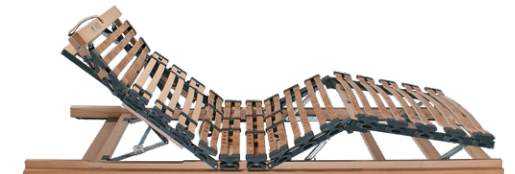

DORMABELL INNOVA KSK
Mit verstellbarem kurzem Kopfteil, der langen, mehrstufigen Körperhochlagerung, mechanischer Knie- und Sitzverstellung für zusätzlich optimale Lagerung von Lendenwirbelsäule und Becken/Hüfte.
Preisbeispiel: 90 / 100 x 200 cm **1.099,-**

SCHLAFKOMFORT IST EINSTELLUNGSSACHE
ENTDECKEN SIE, WAS MÖGLICH IST
dormabell.de/produkte/rahmen/dormabell-innova