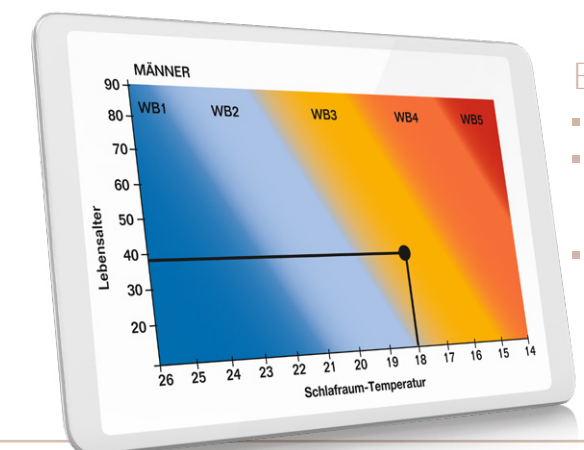

BEISPIEL:

- Männlich, 39 Jahre
- Schlafzimmer-Temperatur schwankend
- Wärmebedarf 3

ROSI KOHNLE

Friert sehr schnell.
Die richtige Zudecke:
dormabell Daunen Edition WB 5.
Passt perfekt zu ihr.