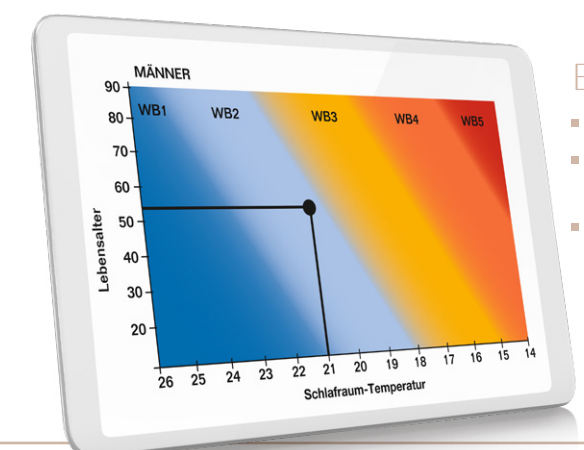

Friert sehr schnell.
Die richtige Zudecke:
dormabell Daunen Edition WB 5.
Passt perfekt zu ihr.

BEISPIEL:

- Weiblich, 58 Jahre
- Schlafzimmer-Temperatur 17 °C
- Wärmebedarf 5

WERNER EBEL

Neigt zum Schwitzen.
Die richtige Zudecke:
dormabell Kamelhaar Edition WB 2.
Passt perfekt zu ihm.