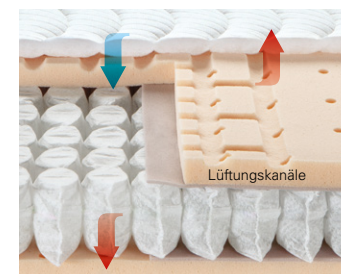

DORMABELL INNOVA AIR T 16
Der anschiessame Tonnen-Taschenfederkern passt sich punktelastisch optimal an die Körperform an. Er stützt und stabilisiert jede Körperzone individuell und in jeder Lage. Die zonierte Polsterung mit MTS biosyn®-Schaum erhöht den hervorragenden Liegekomfort zusätzlich.
Preisbeispiel:
Bezug Silver Clean
90 / 100 x 200 cm, medium **999,-**