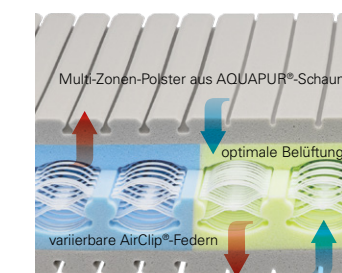

VISCO
Der Körper wird ideal entlastet für eine perfekte Druckverteilung.

LATEX
Erhöht die Weichheit der Matratze für luxuriösen Liegekomfort.

DORMABELL INNOVA T

Der innovative Tonnen-Taschenfederkern mit seinen unterschiedlichen Stütz- und Komfortzonen gewährleistet eine punktelastische Körperanpassung. Die beidseitige Polsterung aus langlebigem und dauerelastischem HR-Schaum unterstützt die gute Körperanpassung optimal.
Preisbeispiel:
Bezug Clean
90 / 100 x 200 cm, medium **899,-**