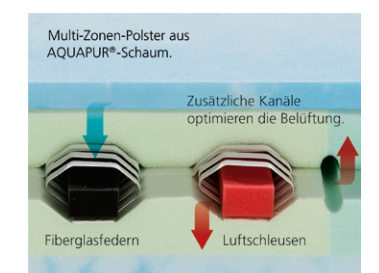

DORMABELL INNOVA AIR F 18

Matratzenkern aus fünf metallfreien, dynamisch wirkenden Hightech-Fiberglasfedern für perfekte Druckentlastung und hohe Stützkraft. Eingebettet in AQUAPUR®-Spezielschaum wird eine außerordentliche aktive Klimaregulierung erreicht. Besonders leicht sowie einfach dreh- und wendbar.
Preisbeispiel:
Bezug Clean
90 / 100 x 200 cm, medium **1.199,-**

Alle dormabell Innova Matratzen sind auch in Sondergrößen, anderen Festigkeiten und Bezugsstoffen erhältlich!

Alle dormabell Innova Matratzen sind auch in Sondergrößen, anderen Festigkeiten und Bezugsstoffen erhältlich!