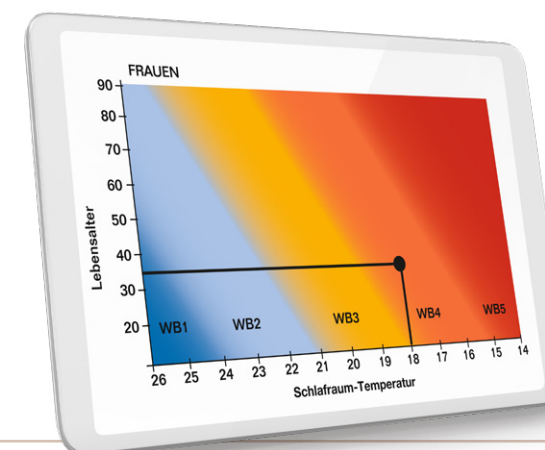

KAMELHAAR

Kamelhaar ist eine edle Naturhaarfällung, die herkunftsbedingt an große Temperaturschwankungen gewöhnt ist, daher angenehm klimatisierend wirkt und ein besonders großes Wärmerückhaltevermögen besitzt. Dadurch entsteht ein ausgeglichenes Schlafklima, das für ein natürliches Kuschelgefühl und optimalen Wohlfühlkomfort sorgt.

KLIMA FASER

Klimafasern sind eine leichte und besonders luftige Hightech-Füllung. Feines Faservlies aus reinen Funktionsfasern sorgt dank schnellstem Feuchtigkeitstransport und großer Wärmehaltung für ein angenehmes Schlafgefühl. Waschbar und schnelltrocknend sind sie nicht nur besonders pflegeleicht, sondern auch ideal für Allergiker geeignet. Außerdem – und darüber freut sich die Umwelt – sind sie biologisch abbaubar.

LEINEN

Leinen ist eine besonders leichte und natürlich kühlende Füllung. Die Fähigkeit, Temperaturen auszugleichen, Feuchtigkeit zu regulieren und Wärme gut zu isolieren, macht die Naturfasern so zum idealen Füllmaterial für besonders hitzeempfindliche Menschen.

FÜR JEDEN WÄRMETYP DIE RICHTIGE ZUDECKE

VANESSA GRAF

Mag es kuschelig, aber leicht.
Die richtige Zudecke:
dormabell Daunen Edition WB 4.
Passt perfekt zu ihr.

BEISPIEL:

- Weiblich, 34 Jahre
- Schlafzimmer-Temperatur 18 °C
- Wärmebedarf 4

PAUL JUNG

Schläft bei offenem Fenster.
Die richtige Zudecke:
dormabell Daunen Edition WB 3.
Passt perfekt zu ihm.