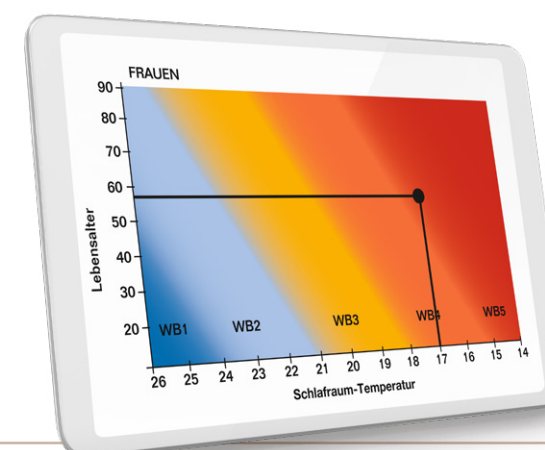

BEISPIEL:

- Weiblich, 58 Jahre
- Schlafzimmer-Temperatur 17 °C
- Wärmebedarf 5

WERNER EBEL

Neigt zum Schwitzen.
Die richtige Zudecke:
dormabell Kamelhaar Edition WB 2.
Passt perfekt zu ihm.