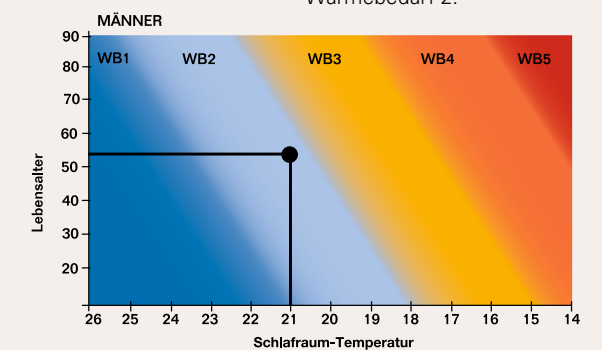

PAUL JUNG
Schläft bei offenem Fenster.
Die richtige Zudecke:
dormabell Daunen Edition WB 3.
Passt perfekt zu ihm.

BEISPIEL: Männlich, 39 Jahre.
Schlafzimmer-Temperatur schwankend.
Wärmebedarf 3.

ROSI KOHNLE
Friert sehr schnell.
Die richtige Zudecke:
dormabell Daunen Edition WB 5.
Passt perfekt zu ihr.

BEISPIEL: Weiblich, 58 Jahre.
Schlafzimmer-Temperatur 17 °C.
Wärmebedarf 5.

WERNER EBEL
Neigt zum Schwitzen.
Die richtige Zudecke:
dormabell Kamelhaar Edition WB 2.
Passt perfekt zu ihm.

BEISPIEL: Männlich, 53 Jahre.
Schlafzimmer-Temperatur 21 °C.
Wärmebedarf 2.