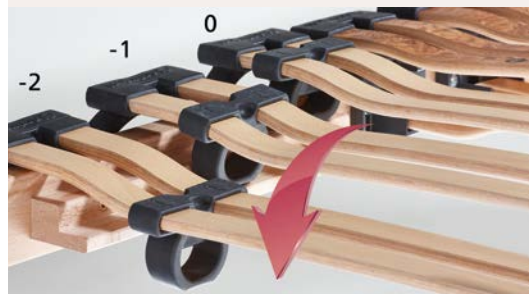

EINGESTELLT AUF GUTEN SCHLAF

ENTSPANNTER SCHLAF NACH IHREN MASSEN
Für Ihr optimales Bett ist es wichtig, dass die Wirbelsäule in der Rücken- und Seitenlage immer ihre natürliche Haltung einnimmt. Entscheidend sind dabei sowohl Größe und Gewicht als auch die Form des Körpers und der Wirbelsäule.

Die individuelle Höhenverstellung
der Federleisten zur Unterstützung der Wirbelsäule und Schonung der Knie gelingt im Handumdrehen.

3-stufige Schultereinstellung
Die körpergerechte Einsinktiefe der Schulter ist durch Verschieben von Hochleistungs-Kunststoffelementen individuell einstellbar.