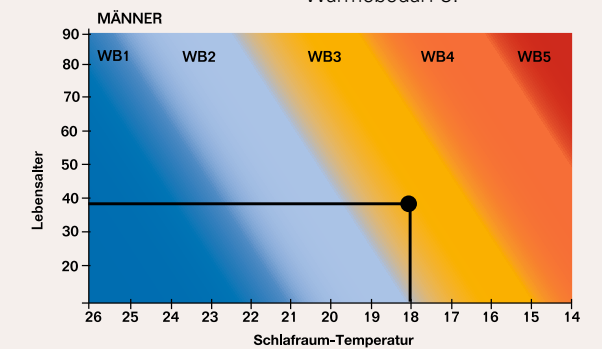

PAUL JUNG
Schläft bei offenem Fenster.
Die richtige Zudecke:
dormabell Daunen Edition WB 3.
Passt perfekt zu ihm.

BEISPIEL: Männlich, 39 Jahre.
Schlafzimmer-Temperatur schwankend.
Wärmebedarf 3.