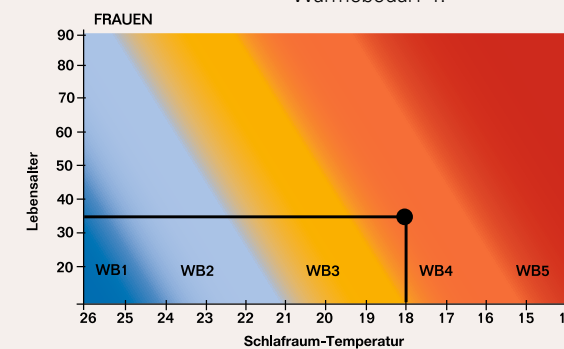

FÜR JEDEN WÄRMETYP DIE RICHTIGE ZUDECKE

VANESSA GRAF
Mag es kuschelig, aber leicht.
Die richtige Zudecke:
dormabell Daunen Edition WB 4.
Passt perfekt zu ihr.

BEISPIEL: Weiblich, 34 Jahre.
Schlafzimmer-Temperatur 18 °C.
Wärmebedarf 4.