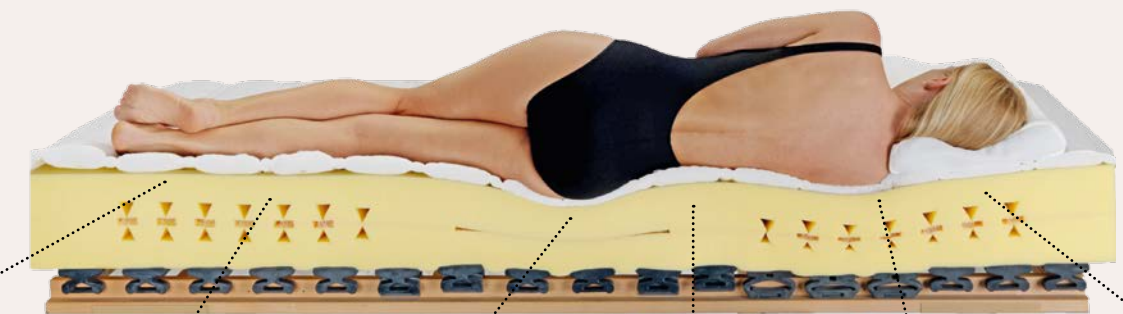

ENTSPANNEND UND REGENERIEREND

FERSENBEREICH
Der höchste Flächendruck des gesamten Körpers entsteht an den Fersen. Deshalb braucht die Matratze an dieser Stelle eine hohe Punktelastizität und eine weiche Oberflächenstruktur, um Druckstellen zu vermeiden.

BEINBEREICH
Hier ist eher eine gewisse Grundfestigkeit wichtig, da die Beine, im Gegensatz zum Oberkörper, in ihrer Lage weniger fixiert sind.

BECKENBEREICH
Das Becken muss tiefer einsinken, wodurch die Lendenwirbelsäule die nötige Unterstützung erhält.

LENDENRIBBEL
Hier hat die Matratze die größte Stützkraft – so wird die Lendenwirbelsäule optimal gelagert.

SCHULTER (Seitenlage)
Diese Zone muss ein tieferes Einsinken möglich machen und druckentlastend wirken.

KOPF
Die Matratze hat hier, in Ergänzung des Nackenstützkissens, eine weiche Oberfläche.

SCHULTER (Rückenlage)
Im mittleren Bereich ist die Matratze fester, Schulter und Rücken müssen formgerecht getragen werden und sollen nicht zu tief einsinken.