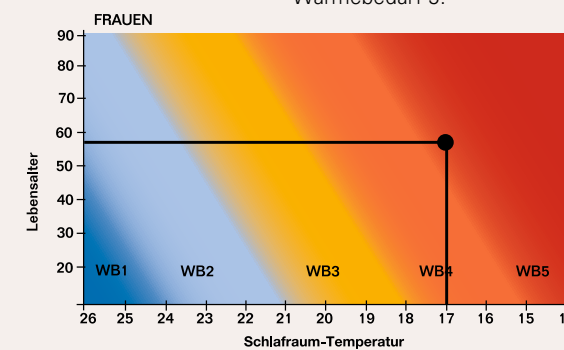

ROSI KOHNLE
Friert sehr schnell.
Die richtige Zudecke:
dormabell Daunen Edition WB 5.
Passt perfekt zu ihr.

BEISPIEL: Weiblich, 58 Jahre.
Schlafzimmer-Temperatur 17 °C.
Wärmebedarf 5.