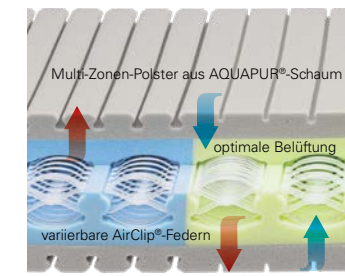

**DORMABELL INNOVA AIR C 20 –
Bezug Clean**
Perfekt an jede Körperform und jeden Stützbedarf anpassbar – durch 12 Einschübe aus Air-Clip®-Hightech-Federn, zonierte AQUAPUR®-Schaum und Clip-Stränge in unterschiedlichen Festigkeiten. Mit Sitzkante für leichteres Sitzen und Aufstehen. Seitliche Öffnungen und das Klimaband sorgen für Top-Klimatisierung.
Preisbeispiel:
90 / 100 x 200 cm, medium **999,-**

Alle dormabell Innova Matratzen sind auch in Sondergrößen, anderen Festigkeiten und Bezugstoffen erhältlich!

”
DIE MATRATZE MUSS ZU IHNEN PASSEN:
UND NICHT SIE ZUR MATRATZE.
WELCHE SIE BRAUCHEN, FINDEN WIR
AM BESTEN GEMEINSAM HERAUS.
”

EIN SCHNELLER
ÜBERBLICK VORAB –
IM MATRATZEN-
KONFIGURATOR AUF
[dormabell.de/produkte/
matratten_dormabell-innova](http://dormabell.de/produkte/matratten_dormabell-innova)