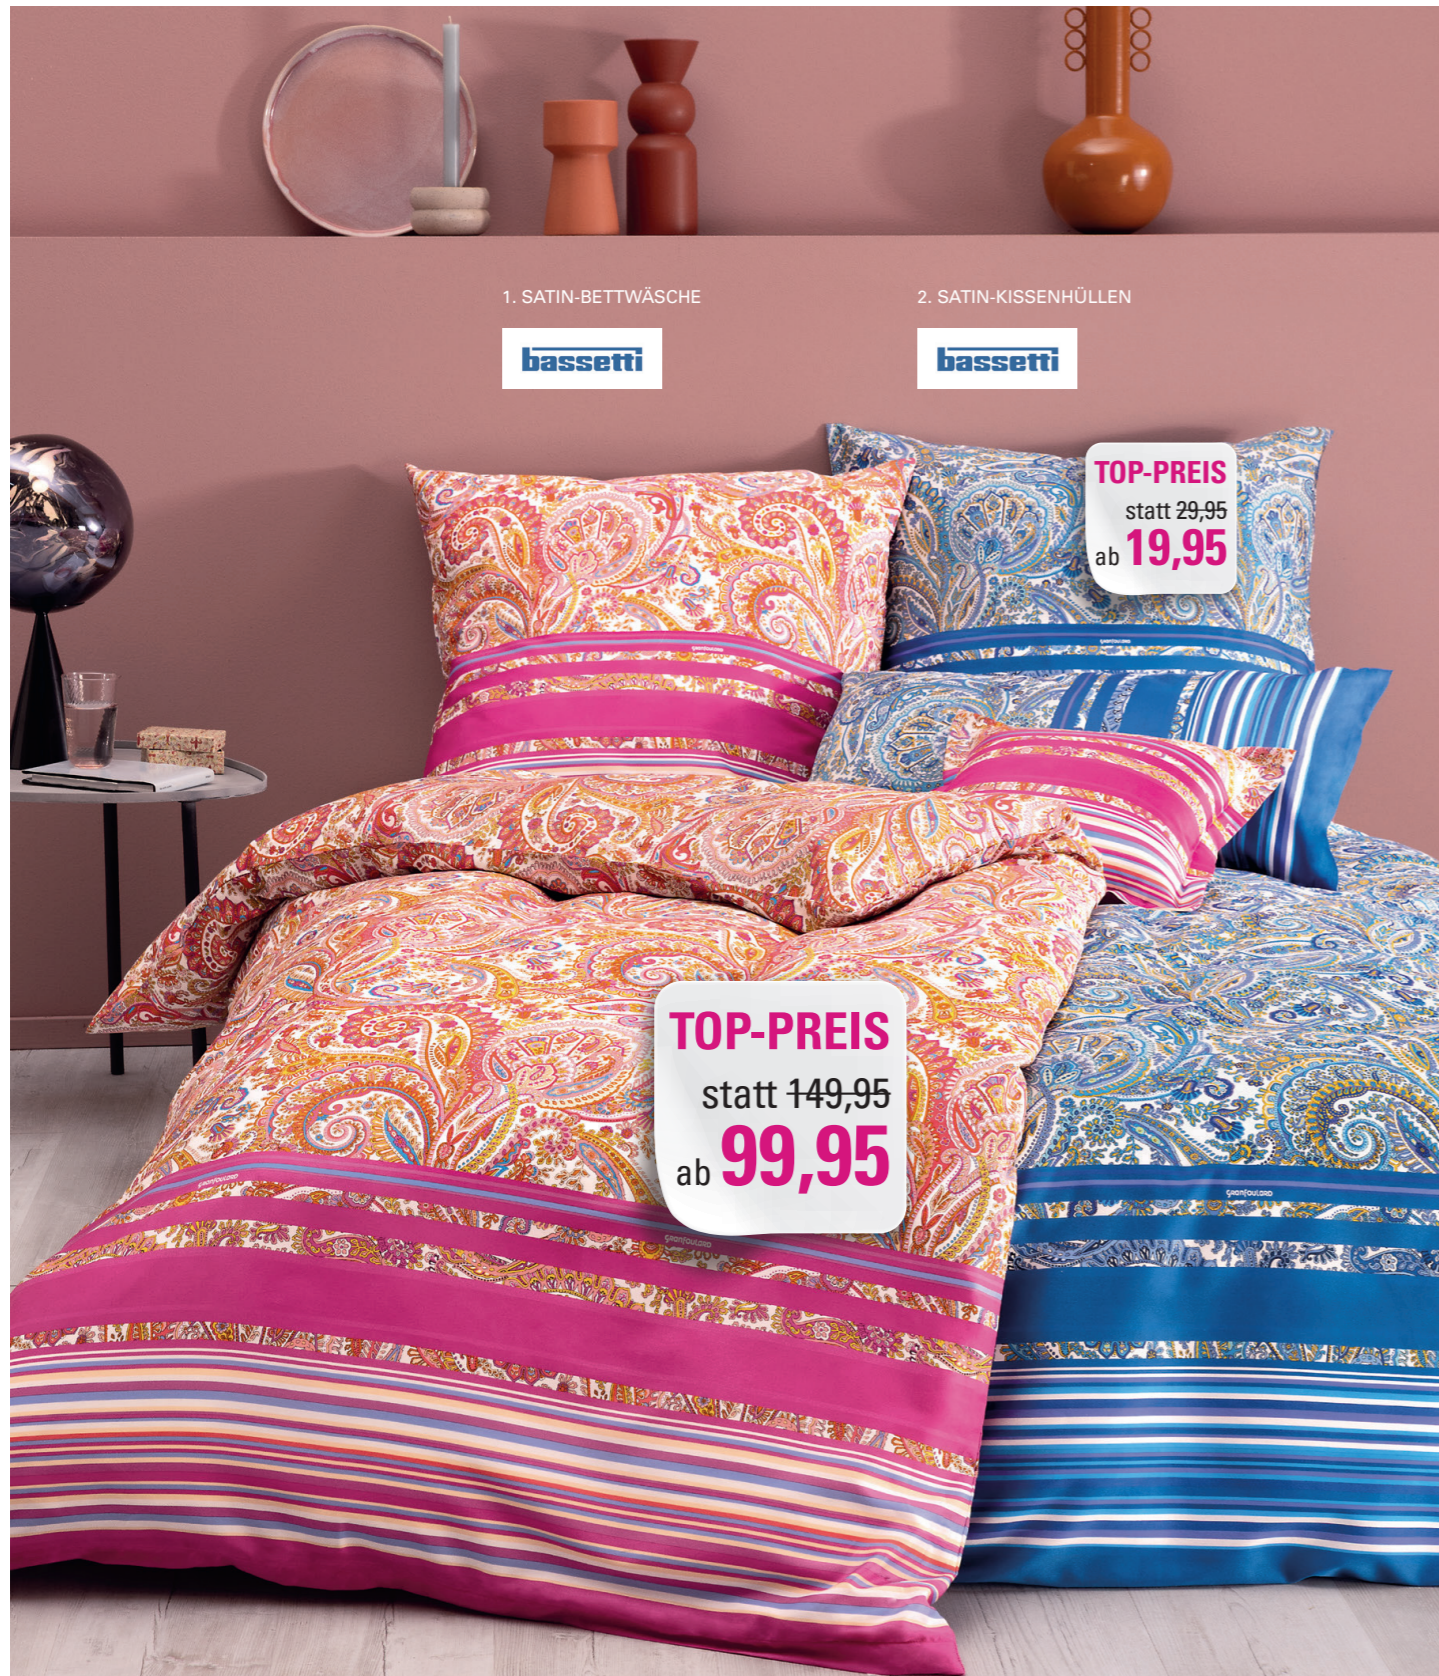

TOP-PREIS
statt 7,95
6,95

TOP-PREIS
statt 69,95
ab **49,95**

TOP-PREIS
statt 79,95
ab **59,95**

3. GESCHIRRTÜCHER

Betten Höher

der Schlaf- und Wäschespezialist

1. SATIN-BETTWÄSCHE: Sommerlich, fröhlich, erfrischend. Mediterranes Dessin und leichte, angenehm glatte Satin-Qualität schenken traumhaften Schlafkomfort – perfekt für warme Nächte. Aus 100 % Baumwolle. Mit Reißverschluss. 135 / 200 cm 69,95 49,95, 155 / 220 cm 79,95 59,95. **2. SATIN-WENDE-BETTWÄSCHE:** Malerische Aquarell-Optik trifft auf eine Rückseite in sonnigem Gelb. Eine traumhafte Wende-Bettwäsche, die Bella Italia ins Schlafzimmer bringt und mit edlem Satin-Komfort verwöhnt. Aus 100 % Baumwolle. Mit Reißverschluss. 135 / 200 cm 79,95 59,95, 155 / 220 cm 89,95 69,95. **3. GESCHIRRTÜCHER:** Vier farbenfrohe Motive bringen Urlaubsstimmung in die Küche. Ob maritim, verspielt oder mit klarer Botschaft – dank saugfähiger Qualität geht das Abtrocknen schnell und die gute Laune bleibt. Aus 100 % Baumwolle. 50 / 70 cm je 7,95 6,95.

DIE SCHÖNSTEN DESSINS SO GÜNSTIG WIE NIE

1. SATIN-BETTWÄSCHE

bassetti

2. SATIN-KISSENHÜLLEN

bassetti

TOP-PREIS
statt 29,95
ab **19,95**

TOP-PREIS
statt 149,95
ab **99,95**

1. SATIN-BETTWÄSCHE: Ein Fest für die Sinne! Opulente Ornamentik in raffinierter Farbkomposition – wahlweise in lebhaftem Fuchsia oder erfrischendem Blau – kombiniert mit edlem Satin. Für traumhafte Nächte und luxuriöses Flair. Aus 100 % Baumwolle. Mit Reißverschluss. 135 / 200 cm je 149,95 99,95, 155 / 220 cm je 179,95 129,95. **2. SATIN-KISSENHÜLLEN:** Passend zur Bettwäsche in Fuchsia oder Blau. Herrlich weicher, edel glänzender Satin ergänzt das Gesamtbild perfekt. Aus 100 % Baumwolle. 40 / 40 cm je 29,95-19,95, 40 / 80 cm je 34,95 22,95. **3. SEERSUCKER-BETTWÄSCHE:** Luftig leichte Qualität mit Wiesenblumen. Für ein angenehmes Schlafgefühl auch in heißen Nächten. 100% Baumwolle. Mit Reißverschluss. 135 / 200 49,95 34,95, 155 / 220 69,95 49,95.