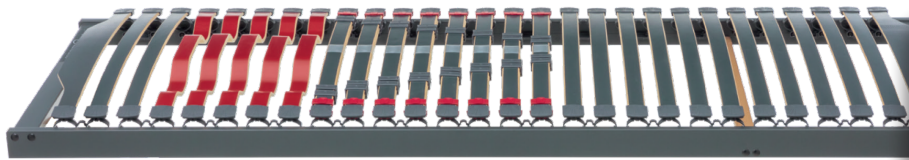

TOP-PREIS
statt 1149,-
ab **999,-**

13. SYMPATHICA RAHMEN VISION M2 K

Verbindet Nutzen und Komfort in hervorragender Qualität. Neben der individuell anpassbaren Mittelzone entlastet die Kniegelenk-Unterstützung zusätzlich die Wirbelsäule äußerst effektiv. Mit einem Knopfdruck lassen sich vielfältige entspannende Liege- und Sitzpositionen ganz nach Ihren Wünschen motorisch einstellen. 90 / 200 cm, 100 / 200 cm 1.149,- 999,-, 140 / 200 cm 1.899,- 1.549,-.

GANZ VIEL SCHLAFKOMFORT FÜR SO WENIG GELD

1. SYMPATHICA
MATRATZE IMPRESSION S

TOP-PREIS
statt 599,-
ab **499,-**

2. SYMPATHICA
MATRATZE IMPRESSION T

TOP-PREIS
statt 599,-
ab **499,-**

3. SYMPATHICA
RAHMEN VISION N