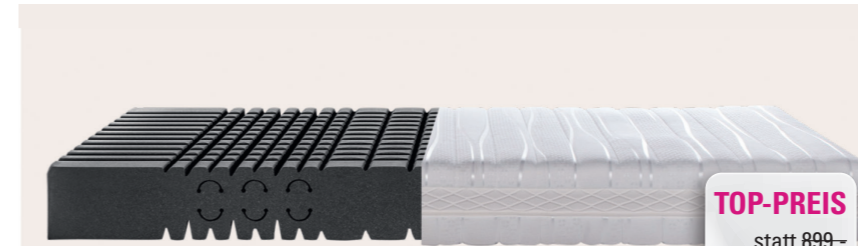

TOP-PREIS
statt 899,-
ab **649,-**

8. SYMPATHICA MATRATZE BELLANOVA S

Spüren Sie, wie Schulter und Becken weich einsinken und die Wirbelsäule im Lordosebereich angenehm unterstützt wird. Der besonders atmungsaktive 18 cm hohe 7-Zonen-AQUAPUR®-Schaumkern sorgt für höchsten Komfort auf der gesamten Liegefläche. Der rundum versteppte Jersey-Bezug ist abnehmbar und waschbar. Einfaches Drehen und Wenden dank Griffnetz. Preisbeispiel medium: 90 / 200 cm, 100 / 200 cm 899,- 649,-, 140 / 200 cm 1.249,- 979,-.